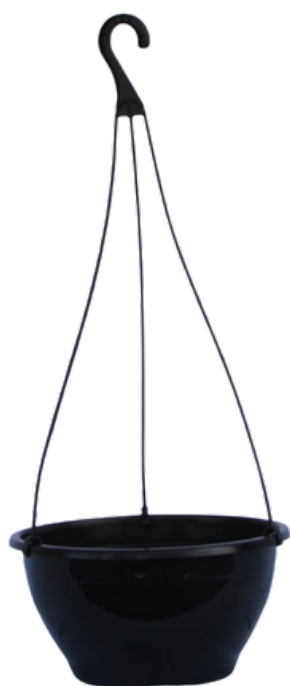

REF.MVP  
MINI VASO PRETO  
Embalagem 50 peças  
EAN:7898609770560

**REF.VRHT**  
VASO REDONDO  
TELHA COM HASTE  
Embalagem 25 peças  
EAN: 7898609771239

**REF.VRHP**  
VASO REDONDO  
PRETO COM HASTE  
Embalagem 25 peças  
EAN:7898609771208

**REF.VRHPA**  
VASO REDONDO  
PALHA COM HASTE  
Embalagem 25 peças  
EAN:7898609771215

**REF.VRHTA**  
VASO REDONDO  
TABACO COM HASTE  
Embalagem 25 peças  
EAN:7898609771222

**REF.85123**  
CUIA PÉTALA 19,5  
COM HASTE PRETO  
Embalagem 25 peças  
EAN:7898609771499